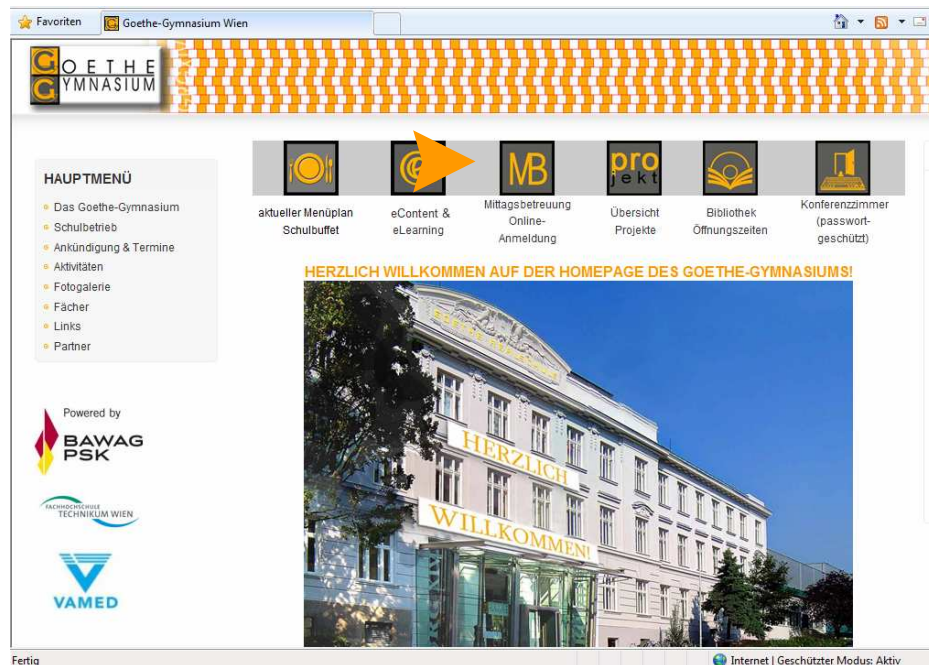

# Online - Anmeldung für die Mittagsbetreuung

- Von jedem beliebigen PC mit Internetverbindung möglich.
- Aufruf der Homepage des Goethe-Gymnasiums: [www.goethegymnasium.at](http://www.goethegymnasium.at)

- Klick auf den Button: ‚Mittagsbetreuung Online Anmeldung‘
- Anmelden auswählen

# Online - Anmeldung für die Mittagsbetreuung

- Das Formular ausfüllen, danach den Button ‚Anmelden‘ anklicken

The screenshot shows the registration form titled "Anmeldung für die Mittagsbetreuung". The form includes a sidebar menu on the left with "Schulbetrieb" selected. The main content area contains the following fields: