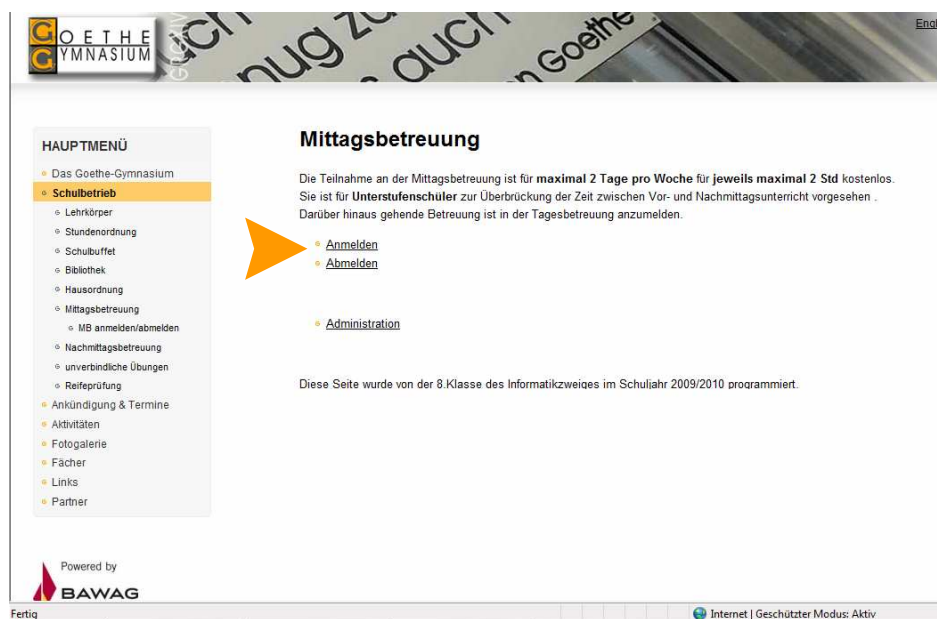

# Online - Anmeldung für die Mittagsbetreuung

- Von jedem beliebigen PC mit Internetverbindung möglich.
- Aufruf der Homepage des Goethe-Gymnasiums: [www.goethegymnasium.at](http://www.goethegymnasium.at)

- Klick auf den Button: ‚Mittagsbetreuung Online Anmeldung‘
- Anmelden auswählen

# Online - Anmeldung für die Mittagsbetreuung

- Das Formular ausfüllen, danach den Button ‚Anmelden‘ anklicken

The screenshot shows the registration form titled "Anmeldung für die Mittagsbetreuung". The form includes a sidebar menu on the left with "Schulbetrieb" selected. The main content area contains the following fields: